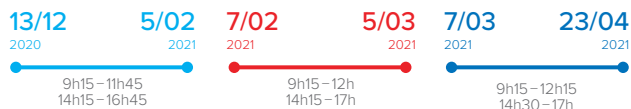

COURS COLLECTIFS ENFANTS

GROUP LESSONS CHILDREN
ГРУППОВЫЕ ЗАНЯТИЯ ДЛЯ ДЕТЕЙ

5 ANS → MOINS DE 13 ANS
5 YEARS OLD → UNDER 13 YEARS OLD / 5 → 13 ЛЕТ

Chaudanne Mottaret Rond-Point Altiport Hameau (NOUVEAU)

COURS COLLECTIFS ENFANTS + MINI PLOU-PIOU & PLOU-PIOU
CHILDREN GROUP LESSONS + MINI PP & PLOU-PIOU / ГРУППОВЫЕ ЗАНЯТИЯ ДЛЯ ДЕТЕЙ & ДЕТСКИЙ САД

5 ½ journées à partir du lundi ou 6 ½ journées à partir du dimanche.
5 half day sessions start on Monday, 6 half day sessions start on Sunday.
Начало пятидневного курса занятий – с понедельника, шестидневного – с воскресенья.

SANS FORFAIT / WITHOUT SKI PASS
БЕЗ СКИ-ПАССА

AVEC FORFAIT DE SKI / WITH SKI PASS / СО СКИ-ПАССОМ
Niveaux Ourson à 2ème ÉTOILE / Beginner to "2nd Star" levels
Начинающий - «2я звезда»

5 JOURS / 5 ДНЕЙ	272€ | 399€	333€ | 460€	293€ | 420€
6 JOURS / 6 ДНЕЙ	292€ | 432€	399€ | 539€	321€ | 461€
5 MATINS / 5 ЗАНЯТИЙ УТРОМ	187€ | 314€	227€ | 354€	222€ | 349€
5 APRÈS-MIDI / 5 АФТН.	187€ | 314€	205€ | 332€	187€ | 314€
6 MATINS / 6 ЗАНЯТИЙ УТРОМ	207€ | 347€	271€ | 411€	249€ | 389€
6 APRÈS-MIDI / 6 АФТН.	207€ | 347€	246€ | 386€	207€ | 347€

5 COURS MIDI / 5 ЗАНЯТИЙ В ОБЕД	130€ | 257€
6 COURS MIDI / 6 ЗАНЯТИЙ В ОБЕД	151€ | 291€

Cours du midi uniquement du 14/02 au 26/02/2021*
Midday sessions only from 14/02 to 26/02/2021*
Занятия в обед только с 14/02 по 26/02/2021*

Cours uniquement le matin du 13/12 au 18/12/2020 pour tous les niveaux*
Morning lessons only from 13/12 to 18/12/2020 for all the levels*
В период с 13/12 по 18/12/2020 занятия только по утрам для всех уровней*

Cours organisés à l'Altiport de Méribel du 14/02 au 26/02/2021 ("Snowflake" to "Gold Star" levels)
Занятия в Altiport с 14/02 по 26/02/2021 ("Снежинка" – "Золотая звезда")
Cours organisés au Rond-Point (tous les niveaux) et au Hameau (Flocon à 2ème ÉTOILE) du 20/12/2020 au 01/01/2021, du 07/02 au 05/03/2021 et du 11/04 au 23/04/2021
Lessons with a meeting point at Rond Point (all the levels) and at Hameau ("Snowflake" to "2nd Star") from 20/12/2020 to 01/01/2021, from 07/02 to 05/03/2021 and from 11/04 to 23/04/2021
Уроки в Rond-Point (для всех уровней) и в Hameau ("Снежинка" - "2я звезда") с 20/12/2020 по 01/01/2021, с 07/02 по 05/03/2021 и с 11/04 по 23/04/2021

TEAM ADOS TEENS TEAM

Chaudanne Mottaret

DISCIPLINES DIVERSES SELON CONDITIONS
NIVEAU REQUIS - ÉTOILE D'OR. Réservé aux moins de 18 ans
MULTI-ACTIVITIES CAMP
LEVEL REQUIRED - "GOLD STAR". Only for children under 18 years old.
СТАЖИРОВКА ДЛЯ ДЕТЕЙ И ПОДРОСТКОВ ДО 18 ЛЕТ.
МИНИМАЛЬНЫЙ УРОВЕНЬ – «ЗОЛОТАЯ ЗВЕЗДА»