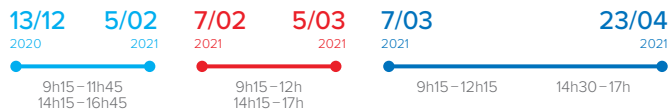

COURS COLLECTIFS ADOS & ADULTES

GROUP LESSONS TEENAGERS & ADULTS

ГРУППОВЫЕ ЗАНЯТИЯ ДЛЯ ПОДРОСТКОВ И ВЗРОСЛЫХ

**NOUVEAU / NEW
ADULTE & ADO DÉBUTANT
ADULT & TEENAGER BEGINNER
СПЕЦ. ГРУППЫ ДЛЯ НАЧИНАЮЩИХ**

SKI ALPIN / ALPINE SKIING / ГОРНЫЕ ЛЫЖИ

Chaudanne Mottaret

SKI DE FOND / CROSS COUNTRY SKIING / БЕГОВЫЕ ЛЫЖИ

Restaurant Le Blanchot