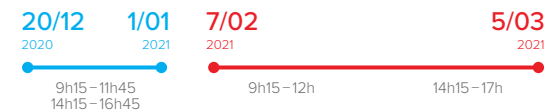

5 MATINS OU AP-MIDI / 5 ЗАНЯТИЙ УТРОМ ИЛИ ПОСЛЕ ОБЕДА	353€ | 480€	433€ | 560€	408€ | 535€
6 MATINS OU AP-MIDI / 6 ЗАНЯТИЙ УТРОМ ИЛИ ПОСЛЕ ОБЕДА	393€ | 533€	518€ | 658€	483€ | 623€

L'ESF se réserve le droit de rajouter un élève pour harmonisation des niveaux.
The ESF reserves the right to add an additional pupil in order to ensure skill level consistency for each group.
ESF сохраняет за собой право изменить количество учеников в группе в целях поддержания единого уровня катания.